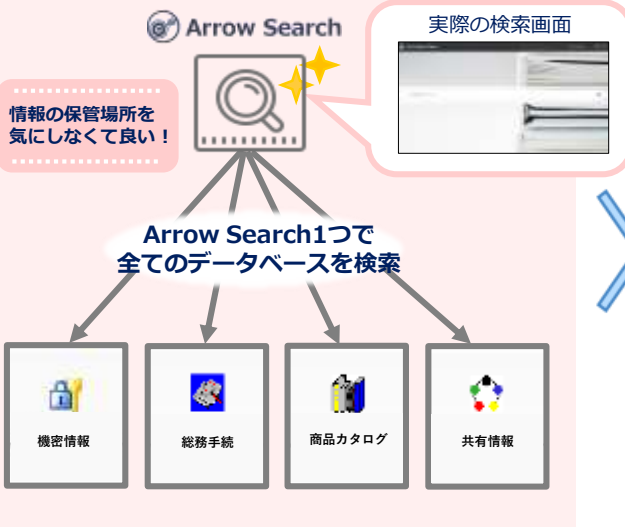

当日は招待券とお名刺 2 枚が必要となります。(招待券が必要な場合は弊社までご連絡ください)

社員一同、ご来場を心よりお待ちしております。

敬具

※本展、イベントは新型コロナウイルス感染症の発生により中止または延期される場合があります。中止または延期する場合は、本展の開催中止の旨を本展の公式サイトにてお知らせいたします。ご了承ください。

*There are no refund requests available. The formal admission of exhibition will be subject to change.

1つの検索窓で全てのデータベースを検索可能

検索したい情報がどのデータベースにあるか分からない...

Arrow Search なら1回の検索でデータベース内の情報を全て検索できる!!

結果 欲しい情報が素早く簡単に見つかる!
異なるDBにある関連情報も見つけることができる!!

Arrow Searchの仕組み

検索した結果から保管先の情報をそのまま開ける!!

IBM Watson

Notes以外にも!